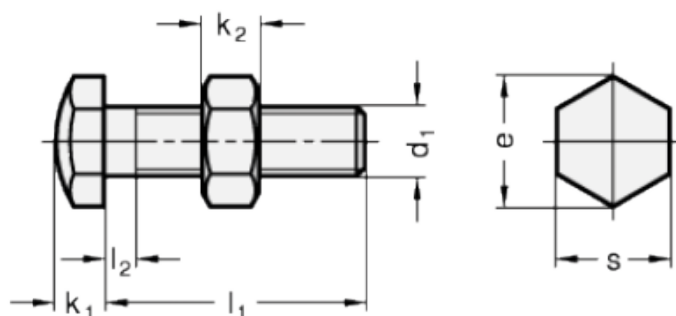

Varenummer: 20251M625BK
 Beskrivelse: E+G Anslagsbolt GN 251-M6-25-BK
 med møtrik

Mål

Type AK

Type BK

Mounting block GN 412.1

d	= M6	s = 10
e	= 11.5	
K	= -	
k1	= 4	
k2	= 3.6	
l1	= 25	
l2 max.	= 3	
l3	= 2	