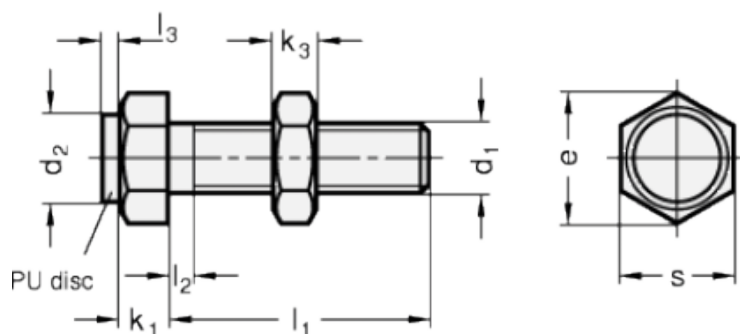

Varenummer: 20251M625BK
 Beskrivelse: E+G Anslagsbolt GN 251-M6-25-BK
 med møtrik

Mål

Type AK

Type BK

Mounting block GN 412.1

d	= M6	s = 10
e	= 11.5	
K	= -	
k1	= 4	
k2	= 3.6	
l1	= 25	
l2 max.	= 3	
l3	= 2	